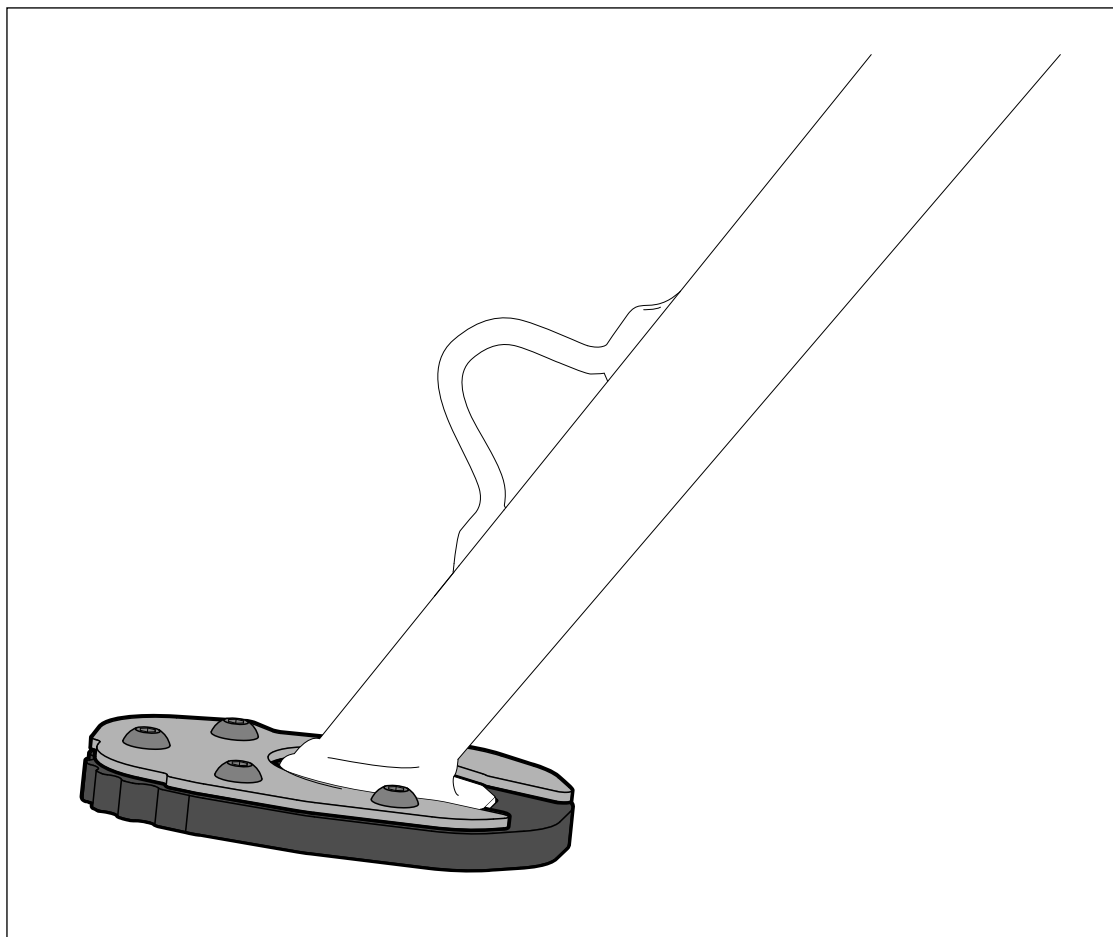

1 Person

5 min

EASY

ALLEN

N° 3

ID.	PIEZA / PART	DESCRIPCIÓN	DESCRIPTION	QTY.
1		Base aluminio	Aluminum base	1
2		Chapa superior	Upper plate	1
3		Tornillo M5x8 DIN1001 INOX	M5x8 DIN1001 INOX screw	5

KTM 790 ADVENTURE/R '19 // 1050 ADVENTURE '15-'16
1090 ADVENTURE/R '17-'19 // 1190 ADVENTURE/R '13-'16
1290 SUPER ADVENTURE '15-'16 // 1290 SUPER ADVENTURE / S / R / T '17-'19