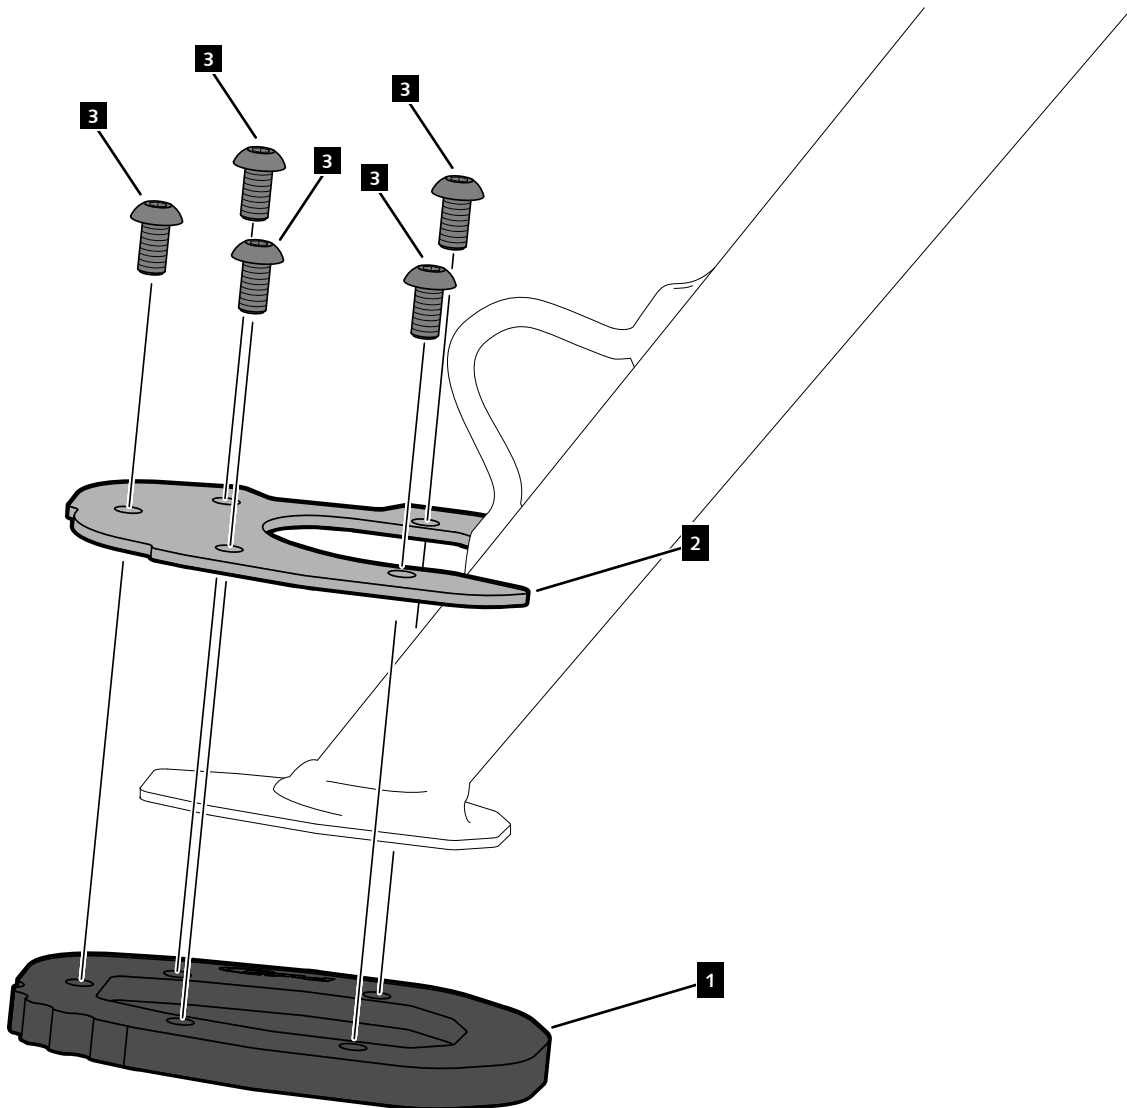

KTM 790 ADVENTURE/R '19 // 1050 ADVENTURE '15-'16
1090 ADVENTURE/R '17-'19 // 1190 ADVENTURE/R '13-'16
1290 SUPER ADVENTURE '15-'16 // 1290 SUPER ADVENTURE / S / R / T '17-'19

REF 20176N

INSTRUCCIONES DE MONTAJE - MOUNTING INSTRUCTIONS - MONTAGEANLEITUNG