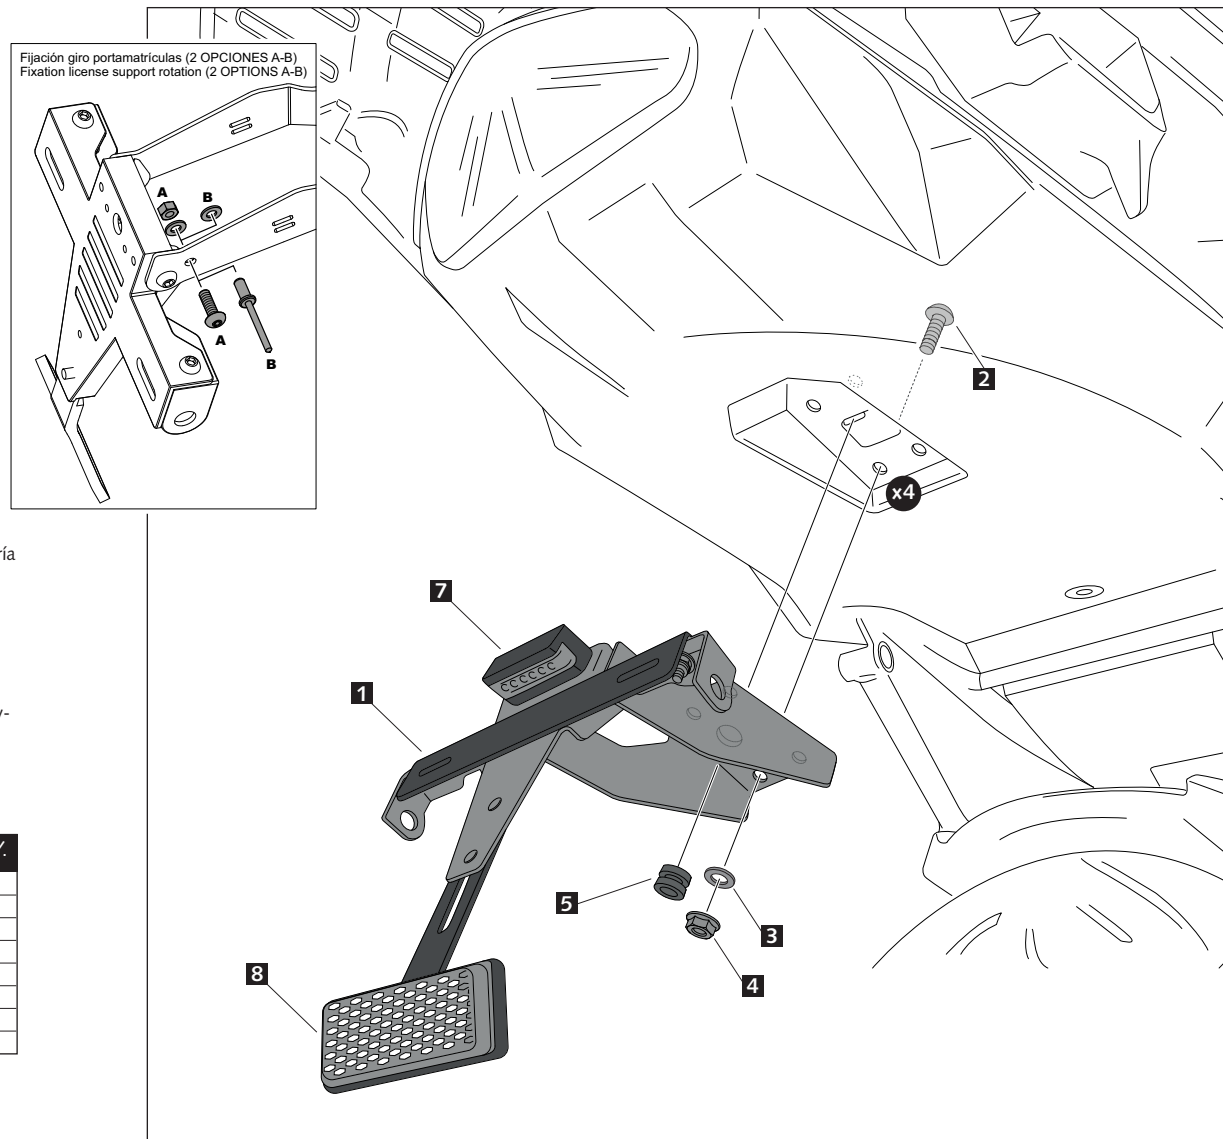

MOTOPLASTIC, S.A.

Molí de la sal, 1 - 08403 Granollers (Barcelona) SPAIN

Tel. 34 93 849 06 33 - Fax 34 93 849 09 88

info@puig.tv - info@puigusa.com

www.puig.tv - www.puigusa.com

PORTAMATRÍCULAS ADAPTABLE A / LICENSE SUPPORT ADAPTABLE TO
KAWASAKI VERSYS 1000 17'

Ref.: **9450N**

En las revisiones del vehículo es conveniente efectuar también el mantenimiento de apriete de toda la tornillería del portamatrículas, especialmente los tornillos que fijan éste al vehículo.

Gracias por su atención.

It would be convenient to re-tight the licence support screws, specially the ones that are fixed to the motorcycle, whenever you maintain the vehicle.

Thanks for your attention.

ID.	DESCRIPCIÓN	DESCRIPTION	QTY.
1	Soporte matrícula	Licence support	1
2	Tornillo M6x15 DIN1001 (negro)	M6x15 DIN1001screw (black)	4
3	Arandela M6 DIN9021	Arandela M6 DIN9021	4
4	Tuerca M6 DIN6923	M6 DIN6923 nut	4
5	Silentblock	Silentblock	1
6	Brida de plástico	Plastic Bridle	5
7	Luz portamatrículas	Back light	1
8	Catadióptrico	Reflector	1