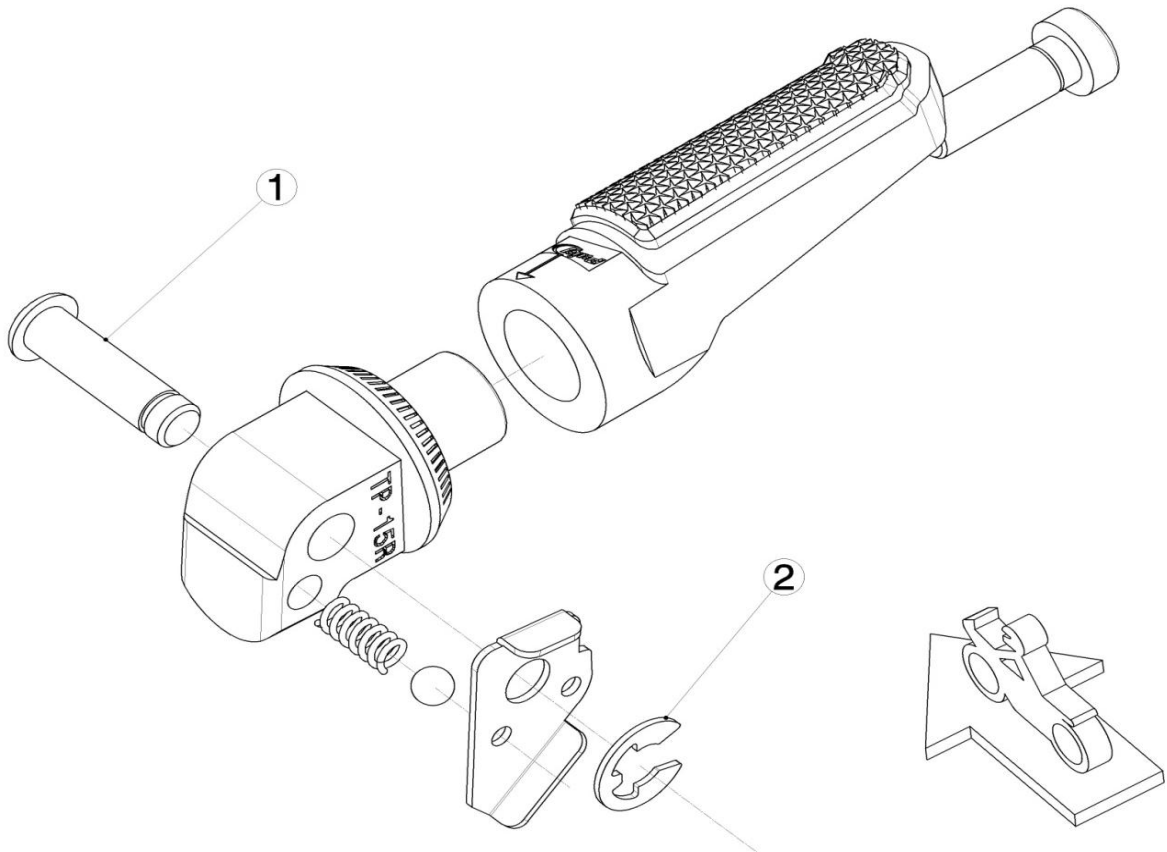

Ref.
7243N

ESTRIBERA PASAJERO PASSENGER FOOTPEG

LADO DERECHO
RIGHT SIDE
RECHTS SEITE

LADO IZQUIERDO
LEFT SIDE
LINKS SEITE

1 y 2 Piezas originales / Original parts