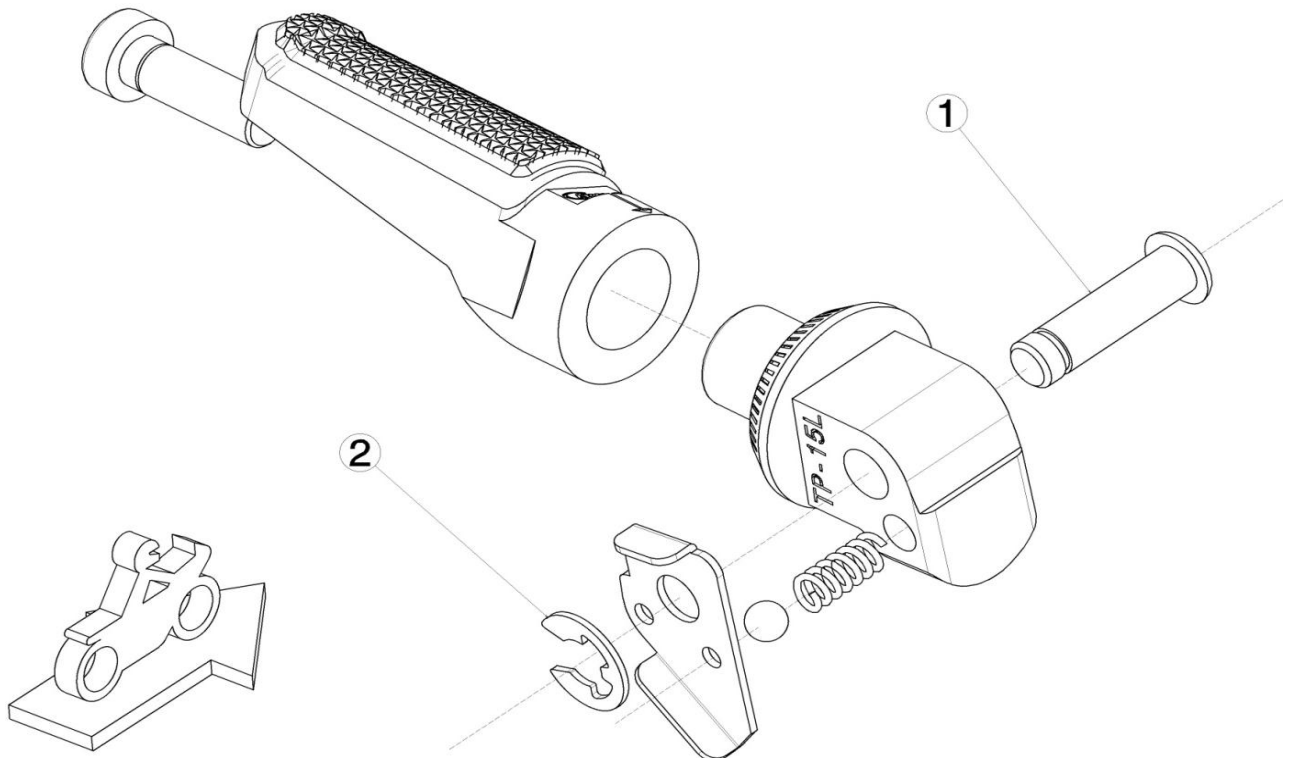

Ref.
7243N

ESTRIBERA PASAJERO PASSENGER FOOTPEG

LADO DERECHO
RIGHT SIDE
RECHTS SEITE

LADO IZQUIERDO
LEFT SIDE
LINKS SEITE

1 y 2 Piezas originales / Original parts