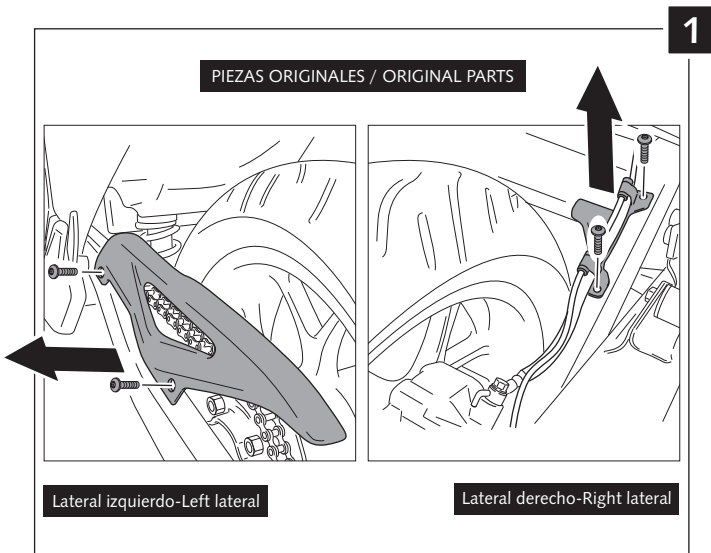

GUARDABARROS TRASERO ADAPTABLE A - REAR MUDGUARD ADAPTABLE TO - HINTERRADABDECKUNG FÜR

NC700 S/X/NC750 S/X INTEGRA 700

Ref.: 6038 J
(color negro/black colour)

Ref.: 6038 C
(color carbono/carbon look)

ID.	DESCRIPCIÓN	DESCRIPTION	QTY.
1	Guardabarros	Mudguard	1
2	Herraje	Iron fittings	1
3	Tornillo M5x15 DINI001	M5x15 Screw	2
4	Tuercas M6 enjaulada	M6 nut	2
5	Brida de plástico	Plastic bridle	2
6	Casquillo metálico	Metal arrowhead	4
7	Silembloc	Well nut	4
8	Tornillo M6x15 DINI001	M6X15 Screw	4