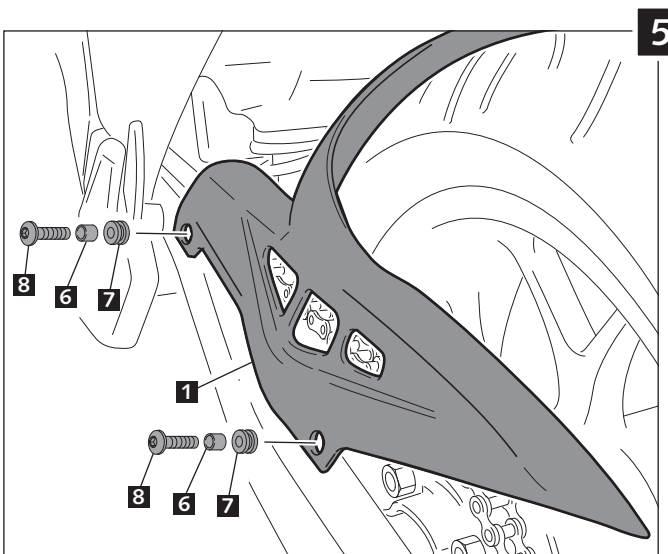

GUARDABARROS TRASERO ADAPTABLE A - REAR MUDGUARD ADAPTABLE TO - HINTERRADABDECKUNG FÜR

NC700 S/X/NC750 S/X INTEGRA 700

Ref.: 6038 J
(color negro/black colour)

Ref.: 6038 C
(color carbono/carbon look)

ID.	DESCRIPCIÓN	DESCRIPTION	QTY.
1	Guardabarros	Mudguard	1
2	Herraje	Iron fittings	1
3	Tornillo M5x15 DINI001	M5x15 Screw	2
4	Tuercas M6 enjaulada	M6 nut	2
5	Brida de plástico	Plastic bridle	2
6	Casquillo metálico	Metal arrowhead	4
7	Silembloc	Well nut	4
8	Tornillo M6x15 DINI001	M6X15 Screw	4