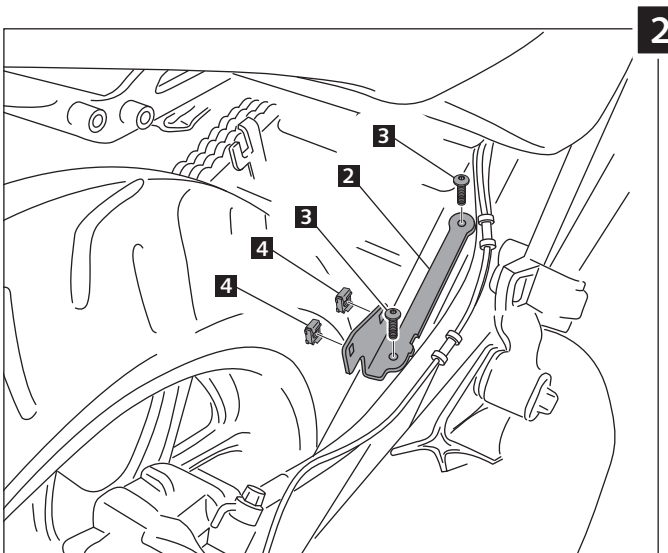

GUARDABARROS TRASERO ADAPTABLE A - REAR MUDGUARD ADAPTABLE TO - HINTERRADABDECKUNG FÜR

NC700 S/X/NC750 S/X INTEGRA 700

Ref.: 6038 J
(color negro/black colour)

Ref.: 6038 C
(color carbono/carbon look)

ID.	DESCRIPCIÓN	DESCRIPTION	QTY.
1	Guardabarros	Mudguard	1
2	Herraje	Iron fittings	1
3	Tornillo M5x15 DINI001	M5x15 Screw	2
4	Tuercas M6 enjaulada	M6 nut	2
5	Brida de plástico	Plastic bridle	2
6	Casquillo metálico	Metal arrowhead	4
7	Silembloc	Well nut	4
8	Tornillo M6x15 DINI001	M6X15 Screw	4