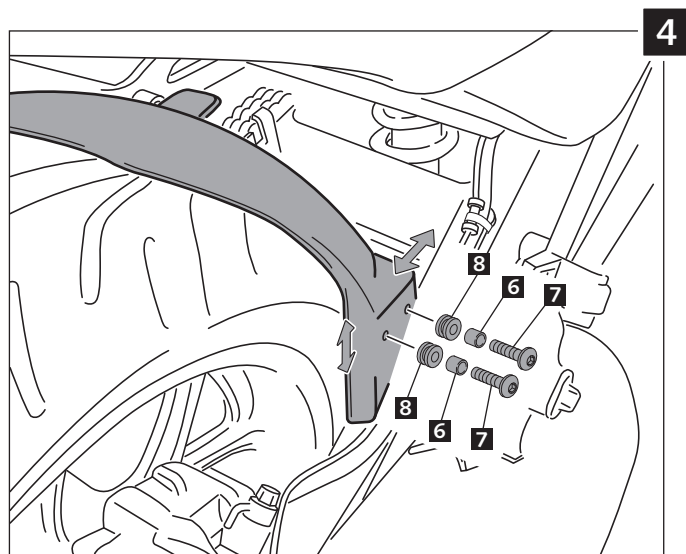

GUARDABARROS TRASERO ADAPTABLE A - REAR MUDGUARD ADAPTABLE TO - HINTERRADABDECKUNG FÜR

NC700 S/X/NC750 S/X INTEGRA 700

Ref.: 6038 J
(color negro/black colour)

Ref.: 6038 C
(color carbono/carbon look)

ID.	DESCRIPCIÓN	DESCRIPTION	QTY.
1	Guardabarros	Mudguard	1
2	Herraje	Iron fittings	1
3	Tornillo M5x15 DINI001	M5x15 Screw	2
4	Tuercas M6 enjaulada	M6 nut	2
5	Brida de plástico	Plastic bridle	2
6	Casquillo metálico	Metal arrowhead	4
7	Silembloc	Well nut	4
8	Tornillo M6x15 DINI001	M6X15 Screw	4