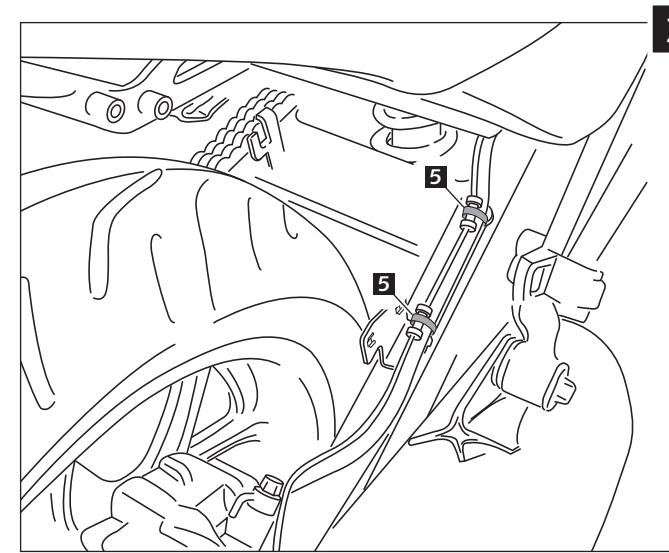

GUARDABARROS TRASERO ADAPTABLE A - REAR MUDGUARD ADAPTABLE TO - HINTERRADABDECKUNG FÜR

NC700 S/X/NC750 S/X INTEGRA 700

Ref.: 6038 J
(color negro/black colour)

Ref.: 6038 C
(color carbono/carbon look)

ID.	DESCRIPCIÓN	DESCRIPTION	QTY.
1	Guardabarros	Mudguard	1
2	Herraje	Iron fittings	1
3	Tornillo M5x15 DINI001	M5x15 Screw	2
4	Tuercas M6 enjaulada	M6 nut	2
5	Brida de plástico	Plastic bridle	2
6	Casquillo metálico	Metal arrowhead	4
7	Silembloc	Well nut	4
8	Tornillo M6x15 DINI001	M6X15 Screw	4