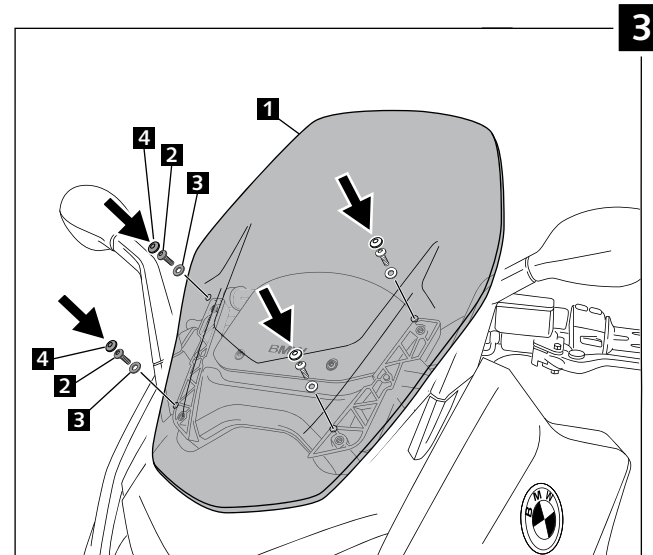

## INSTRUCCIONES DE MONTAJE - MOUNTING INSTRUCTIONS

### PANTALLA ADAPTABLE A - WINDSCREEN ADAPTABLE TO BMW C600S (SPORT V-TECH)

Ref.: 6031

ID.	DESCRIPCIÓN	DESCRIPTION	QTY.
1	 Pantalla	Windscreen	1
2	 Tornillo Allen M5x16 ISO 7380	M5x16 7380 Allen screw	4
3	 Arandela nylon Ø5	Ø5 nylon washer	4
4	 Tapón tornillo M5 ISO 7380	M5 ISO 7380 screw cap	4