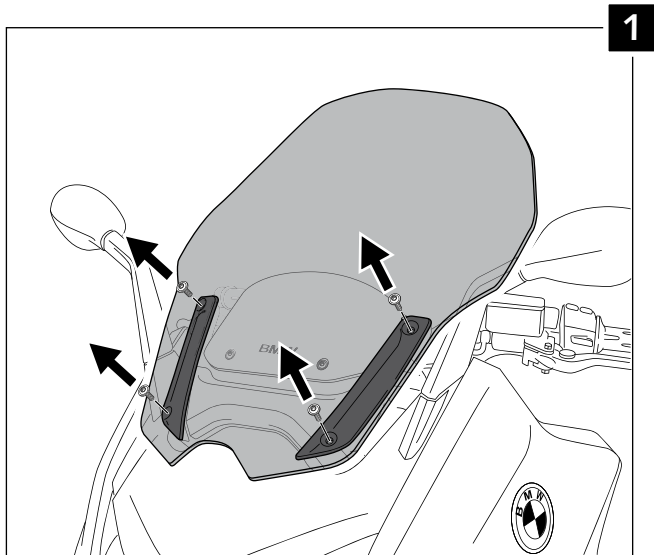

### PANTALLA ADAPTABLE A - WINDSCREEN ADAPTABLE TO BMW C600S (SPORT V-TECH)

Ref.: 6031

ID.	DESCRIPCIÓN	DESCRIPTION	QTY.
1	 Pantalla	Windscreen	1
2	 Tornillo Allen M5x16 ISO 7380	M5x16 7380 Allen screw	4
3	 Arandela nylon Ø5	Ø5 nylon washer	4
4	 Tapón tornillo M5 ISO 7380	M5 ISO 7380 screw cap	4