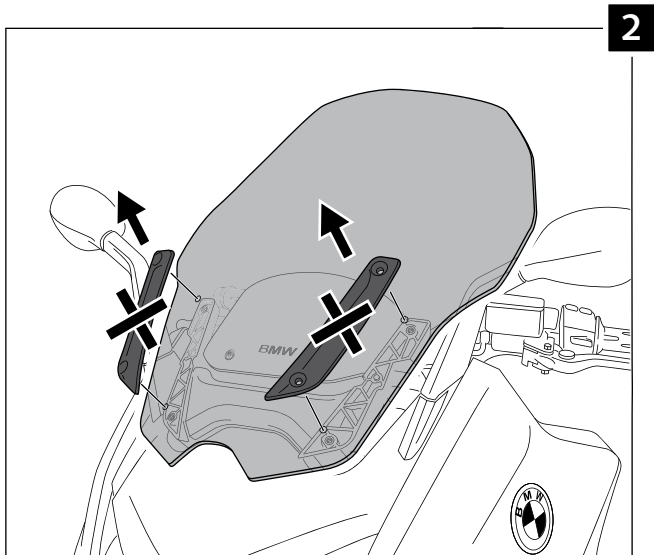

### PANTALLA ADAPTABLE A - WINDSCREEN ADAPTABLE TO BMW C600S (SPORT V-TECH)

Ref.: 6031

ID.	DESCRIPCIÓN	DESCRIPTION	QTY.
1	 Pantalla	Windscreen	1
2	 Tornillo Allen M5x16 ISO 7380	M5x16 7380 Allen screw	4
3	 Arandela nylon Ø5	Ø5 nylon washer	4
4	 Tapón tornillo M5 ISO 7380	M5 ISO 7380 screw cap	4