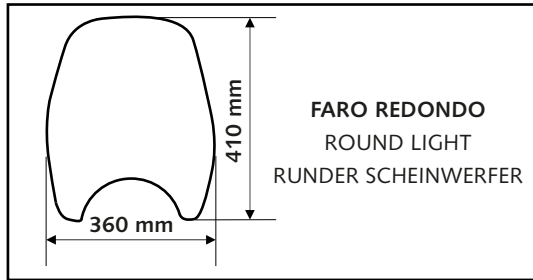

MOTOPLASTIC, S.A.

Molí de la sal, 1 - 08403 Granollers (Barcelona) SPAIN

Tel. 34 93 849 06 33 - Fax 34 93 849 09 88

info@puig.tv - info@puigusa.com

www.puig.tv -