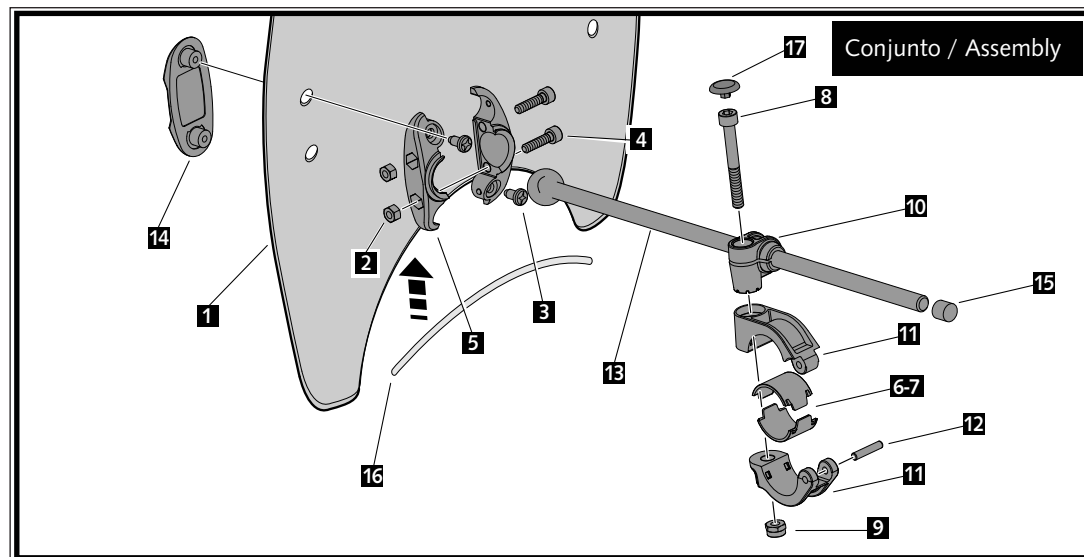

Ref.: 0336

ID.	DESCRIPCIÓN	DESCRIPTION	BEZEICHNUNG	QTY.
1	Pantalla	Windshield	Scheibe	1
2	Tuerca M5 DIN982 Inox	M5 DIN982 Inox nut	M5 DIN982 Inox Mutter	4
3	Tornillo phillips M5x13	M5x13 phillips screw	M5x13 Phillips Schraube	4
4	Tornillo M5x20 DIN912 Inox	M5x20 DIN912 Inox screw	M5x20 DIN912 Inox Schraube	4
5	Brida rótula	Ball bearing bridle	Flanschkgelgelenk	2
6	Semi-casquillo manillar Ø22mm	Medium-spacer Ø22mm	Buchse Ø22mm	2
7	Semi-casquillo manillar Ø26mm	Medium-spacer Ø26mm	Buchse Ø26mm	2
8	Tornillo M6x50 DIN912 Inox	M6x50 DIN912 Inox screw	M6x50 DIN912 Inox Schraube	2
9	Tuerca M6 DIN982 Inox	M6 DIN982 Inox nut	M6 DIN982 Inox Mutter	2
10	Guía varilla	Rod guide	Stangenführung	2
11	Brida Manillar Ø29mm	Handlebar bridle Ø29mm	Lenkerflansch Ø29mm	2
12	Pasador Inox	Barrette Inox	Inox Stift	2
13	Varilla con rótula	Rod with ball bearing	Stangenkgelgelenk	2
14	Tapa exterior	Exterior cap	Deckel	2
15	Tapa varilla	Bar cover	Endkappen	2
16	Ribete	Trim	Kantenschutz	1
17	Tapón tornillo M6 DIN912	M6 DIN912 screw cap	M6 DIN912 Endkappen	2